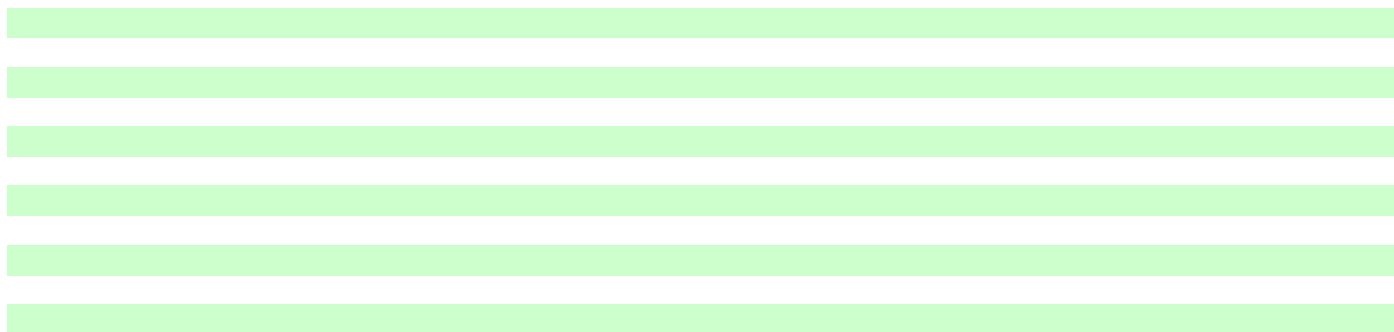

Deutsche Schnauferl-Rallye 2019

Wertung Klasse G

Platzierung Klasse	Strafpunkte Klasse	Startnr	Name	Fahrzeug	Baujahr	Klasse
1	70	168	Pitkänen, Pertii	BMW 3,0 CS	1973	G
2	95	164	Barié, Manfred	Porsche 911 Targa	1971	G
3	97	167	Hamacher, Nico	VW Käfer Cabrio	1973	G
4	113	165	Heupel, Aleander	Rolls-Royce Silver-Shadow I	1971	G
5	152	163	Fiedler, Jürgen	BMW 2002 Baur-Cabrio	1971	G
6	154	162	Hisgen, Wolfgang	Mercedes-Benz 280 SE 3,5 Cabrio	1971	G
7	182	180	Bauer,	VW Käfer Cabrio 1303	1978	G
8	229	169	Heinzelmann, Carl-Heribe	Mercedes-Benz 350 SLC	1977	G
9	229	171	Beringer, Dieter	Mercedes-Benz 280 SL 107	1978	G
10	265	166	Jende, Reinhold	Triumph TR6	1973	G
11	649	173	Beckers, Hermann	Mercedes-Benz W 107	1980	G
12	984	172	Melzner, Marie-Luise	Mercedes-Benz 280 SL	1978	G