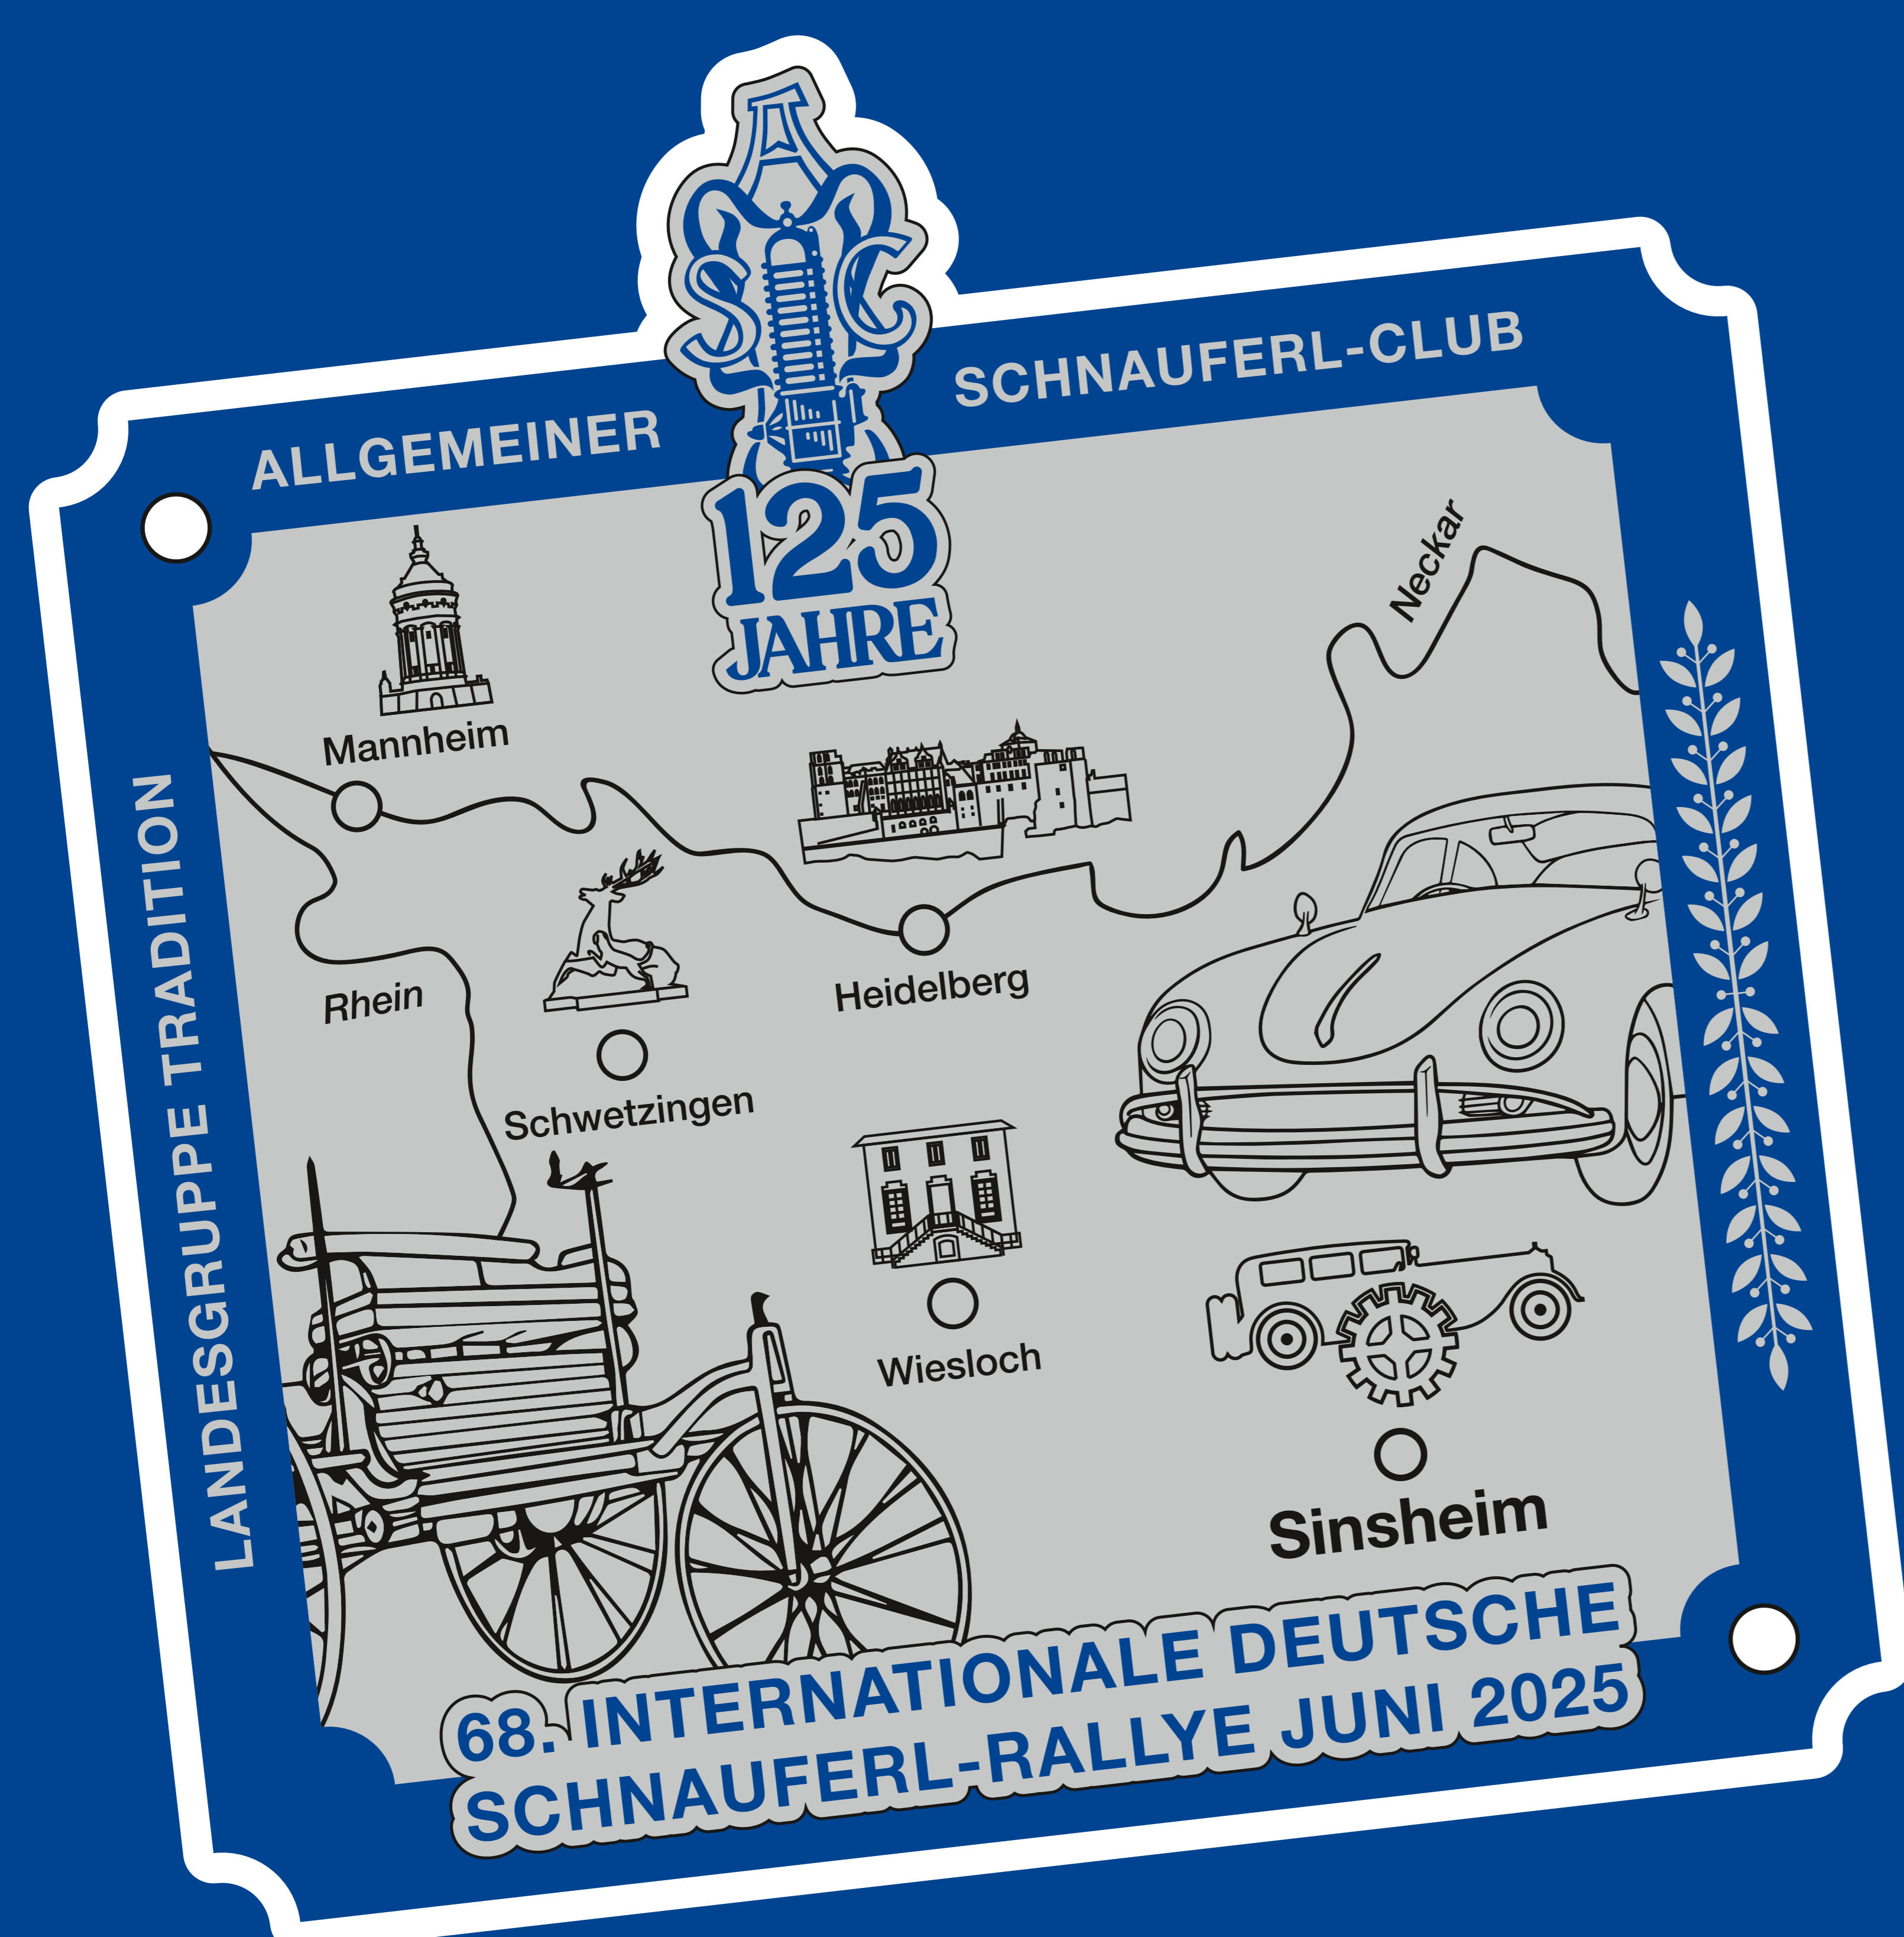

68. INTERNATIONALE DEUTSCHE SCHNAUFERL- RALLYE 2025

19.06.2025

BIS

22.06.2025

TECHNIK-

MUSEUM

SINSHEIM

Do. 19.06.2025: Ankunft, Fz.-Abnahme und Unterstellung, Hotelbezug, Begrüßungsabend

Fr. 20.06.2025: 1. Fahrtag, Schnauferl-Abend

Sa. 21.06.2025: 2. Fahrtag, festlicher Abschluss Abend mit Siegerehrung

So. 22.06.2025: Verabschiedung und Heimreise

friends of
BELMOT®

ASC TRADITIONSLANDESGRUPPE
BADEN-WÜRTTEMBERG – PFALZ – SAAR

INFORMATIONEN UNTER:

ASC-SCHNAUFERLCLUB.DE

LGTSCHNAUFERLCLUB@T-ONLINE.DE

68. INTERNATIONALE NATIONALE DEUTSCHE SCHNAUFERL- RALLYE 2025

19.06.2025
BIS
22.06.2025

TECHNIK-
MUSEUM
SINSHEIM

FAHRTSTRECKEN:

KRAICHGAU U. SÜDLICHEN ODENWALD

friends of
BELMOT®

ASC TRADITIONSLANDESGRUPPE

BADEN-WÜRTTEMBERG – PFALZ – SAAR

INFORMATIONEN UNTER:

ASC-SCHNAUFERLCLUB.DE

LGTSCHNAUFERLCLUB@T-ONLINE.DE