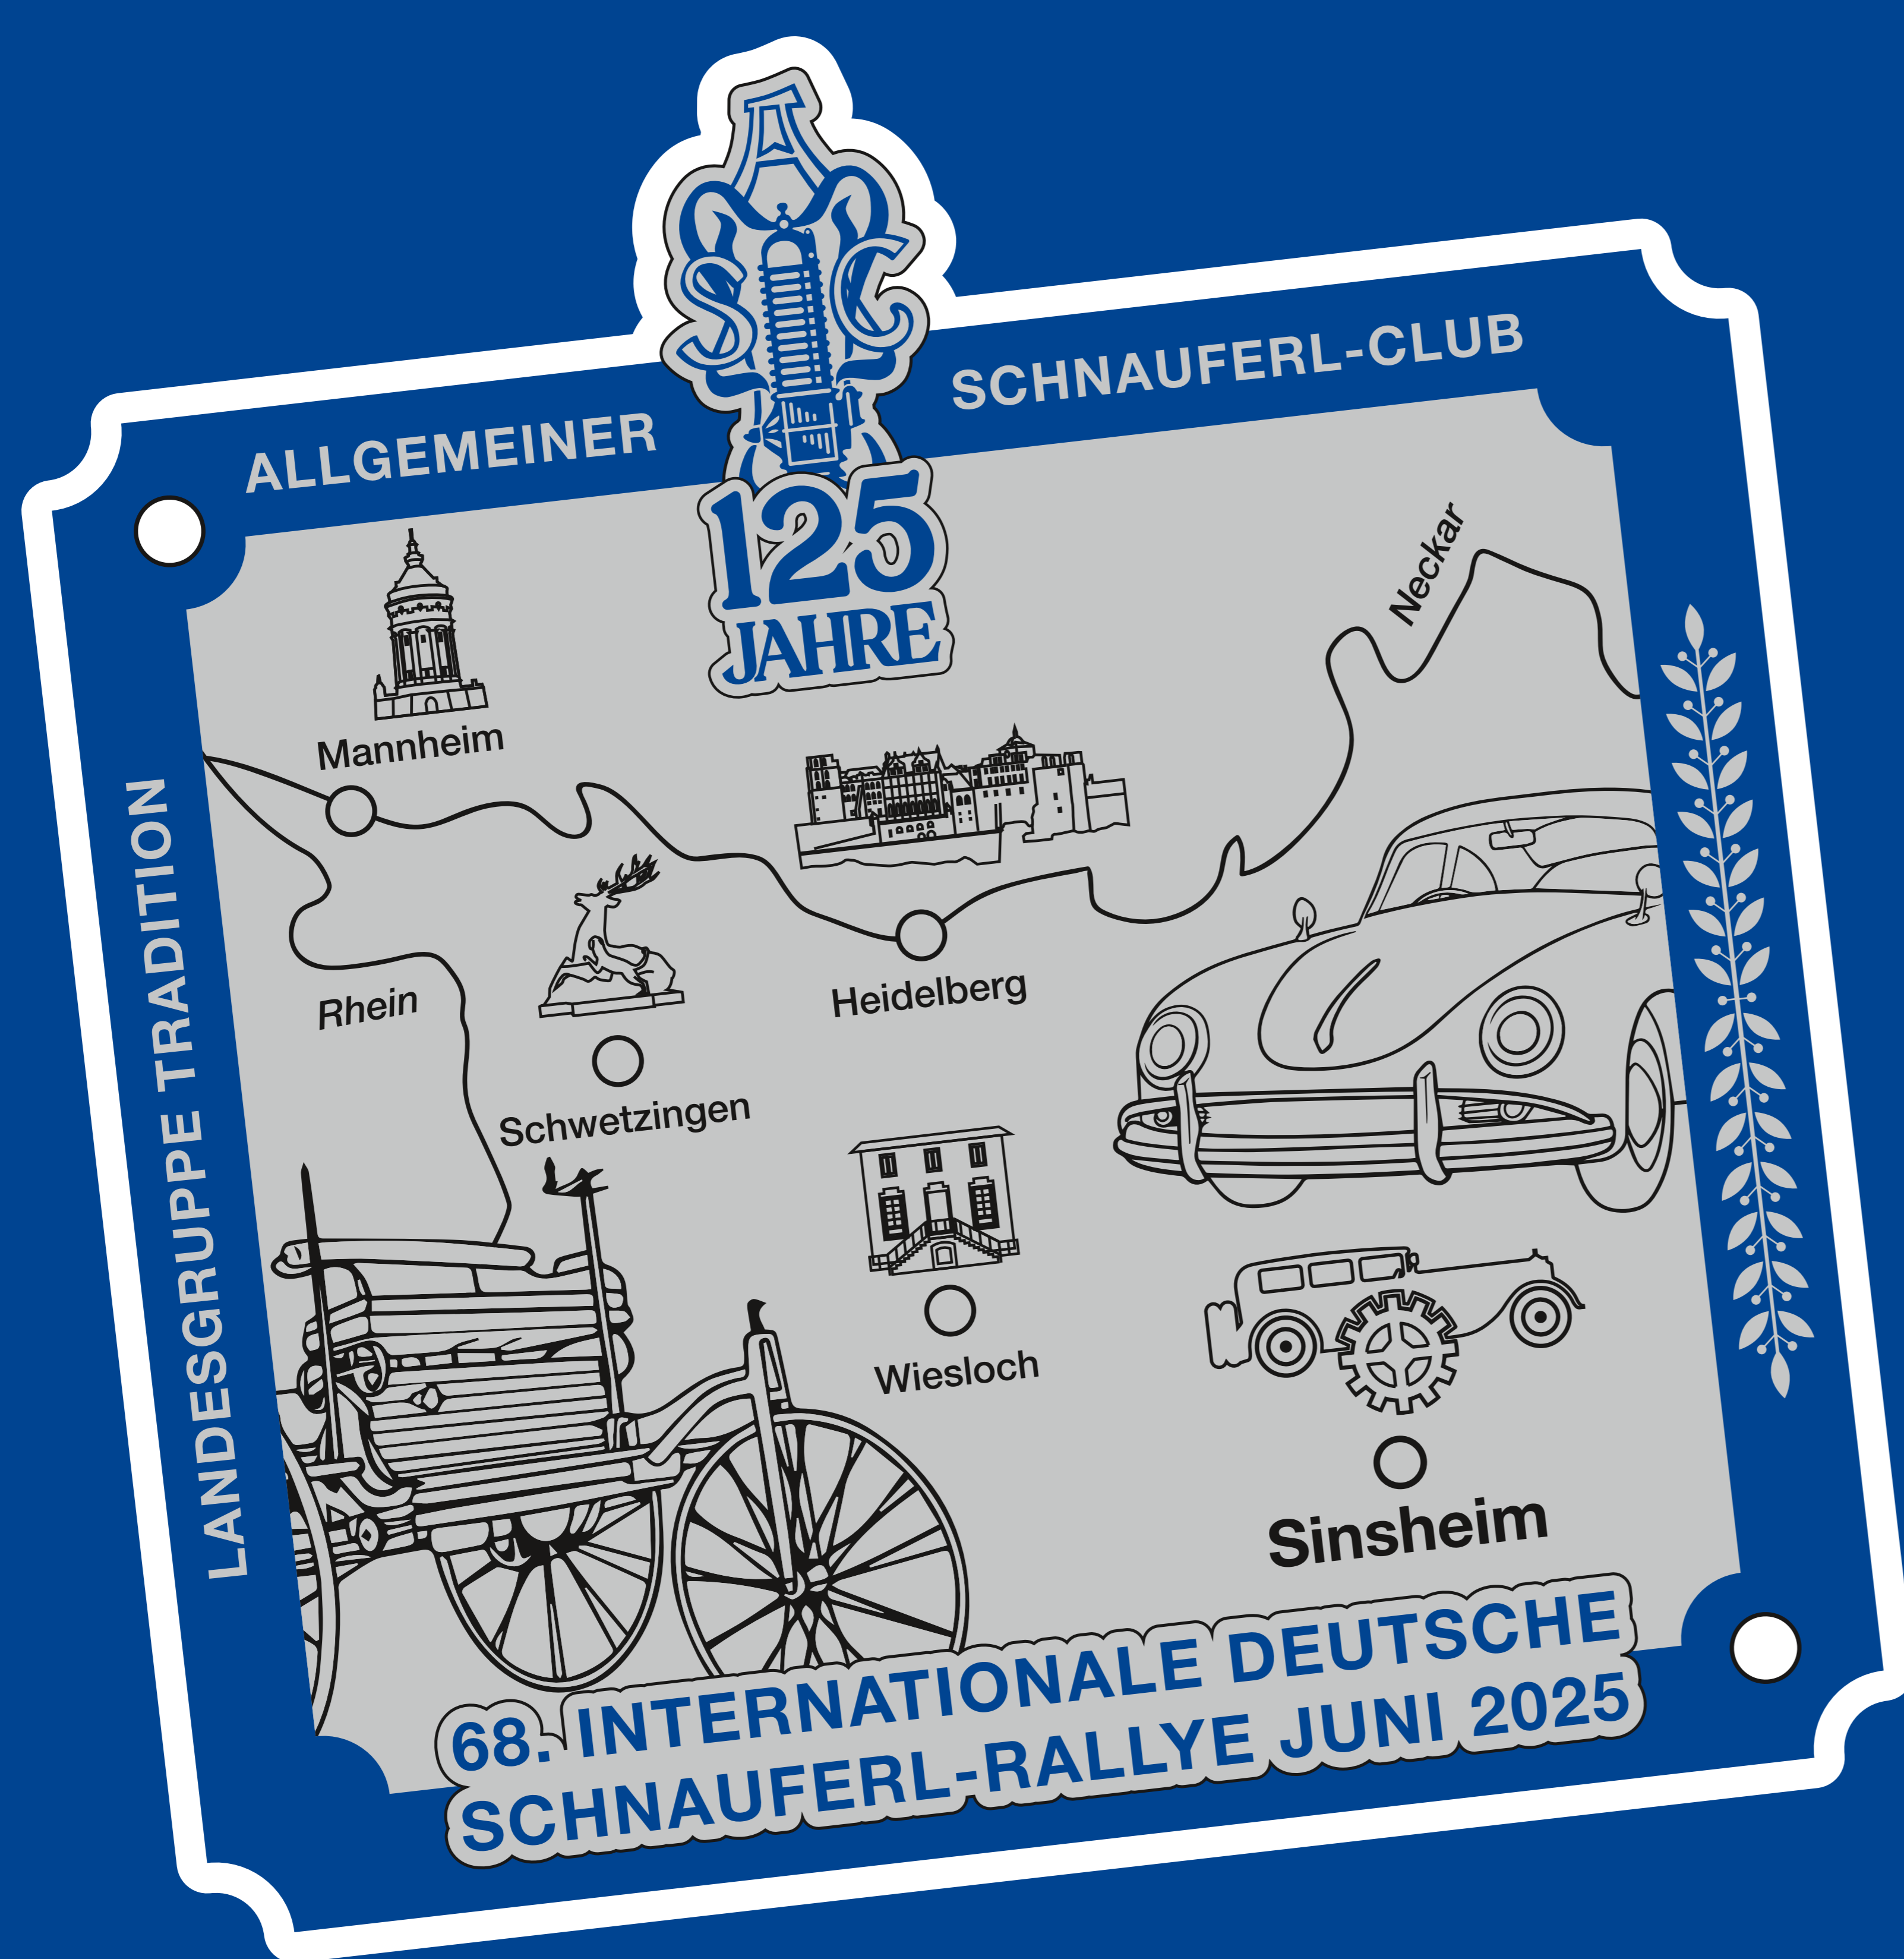

68. INTERNATIONALE DEUTSCHE SCHNAUFERL- RALLYE 2025

19.06.2025

BIS

22.06.2025

TECHNIK-

MUSEUM

SINSHEIM

Do. 19.06.2025: Ankunft, Fz.-Abnahme und Unterstellung, Hotelbezug, Begrüßungsabend

Fr. 20.06.2025: 1. Fahrtag, Schnauferl-Abend

Sa. 21.06.2025: 2. Fahrtag, festlicher Abschluss Abend mit Siegerehrung

So. 22.06.2025: Verabschiedung und Heimreise

friends of
BELMOT®

ASC TRADITIONSLANDESGRUPPE
BADEN-WÜRTTEMBERG – PFALZ – SAAR

INFORMATIONEN UNTER:

ASC-SCHNAUFERLCLUB.DE

LGTSCHNAUFERLCLUB@T-ONLINE.DE

68. INTERNATIONALE NATIONALE DEUTSCHE SCHNAUFERL- RALLYE 2025

19.06.2025
BIS
22.06.2025

TECHNIK-
MUSEUM
SINSHEIM

FAHRTSTRECKEN:

KRAICHGAU U. SÜDLICHEN ODENWALD